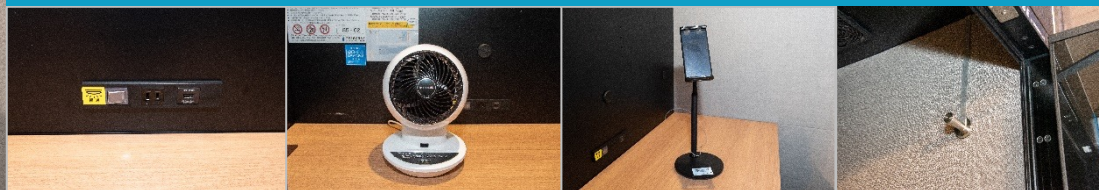

領収書発行機能

電源/USB給電

サーキュレータ

スマホスタンド

屋外に近い拠点は冷暖房付

テレキューブ1人用
外寸 幅1,200mm x 高2,330mm x 奥行1,200mm (突起物除く)

【テレキューブサービス】設置イメージ

通路の一角

自動販売機コーナー

エントランス

エスカレーター下

エレベーター脇

テレキューブのユーザーは、テレワークを能動的に行っているビジネスパーソン中心。
その他、就職・転職活動や、オンライン教室、動画配信など新たな用途も生まれています。

会員数

直会員10万人

外部サービスからアクセス可能100万人以上