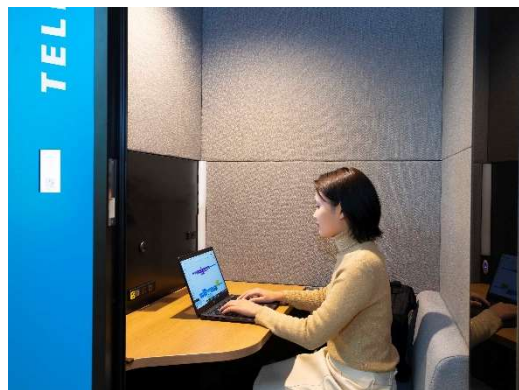

## プレミアム・アウトレットに 個室型ワークブース「テレキューブ」を設置

～急な電話やWEB会議対応、休憩時にもプライバシーが保護されるスペースを提供～

<御殿場プレミアム・アウトレット設置の様子>

<酒々井プレミアム・アウトレット設置の様子>

<「テレキューブ」室内イメージ>

三菱地所・サイモン株式会社（東京都千代田区、代表取締役社長：山岸 正紀、以下 三菱地所・サイモン）と、テレキューブサービス株式会社（東京都千代田区、代表取締役社長：小山田 佳裕、以下テレキューブサービス）は、プレミアム・アウトレットでの多様な過ごし方に応えるため、御殿場プレミアム・アウトレットおよび酒々井プレミアム・アウトレットに個室型ワークブース「テレキューブ」を設置し、サービスを開始いたしました。