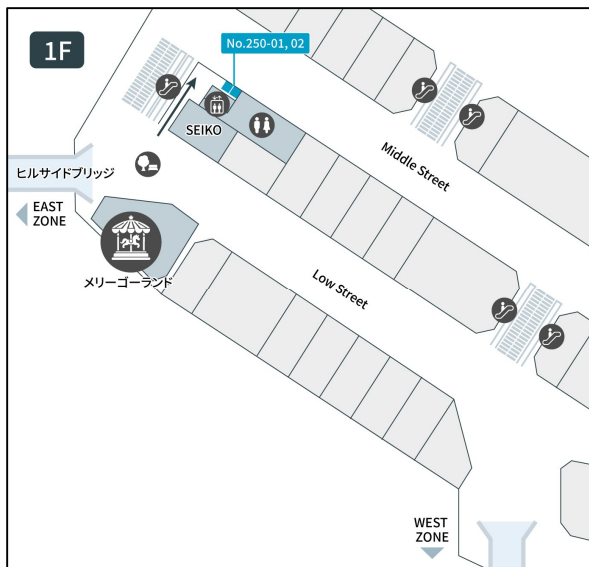

### ① 御殿場プレミアム・アウトレット（静岡県御殿場市）

設置場所：HILL SIDE SEIKO 奥

営業時間：平日・土日・祝 9:30 ~ 19:00

設置台数：1人用2台

営業開始日：2024年11月26日(火)

### ② 酒々井プレミアム・アウトレット（千葉県酒々井町）

設置場所：インフォメーションセンター裏 ラウンジ内

営業時間：平日・土日・祝 9:30 ~ 20:00

設置台数：1人用1台

営業開始日：2024年12月12日(木)

※営業時間は、各施設の営業日により変動あり

#### ① 御殿場プレミアム・アウトレット設置場所詳細

#### ② 酒々井プレミアム・アウトレット設置場所詳細