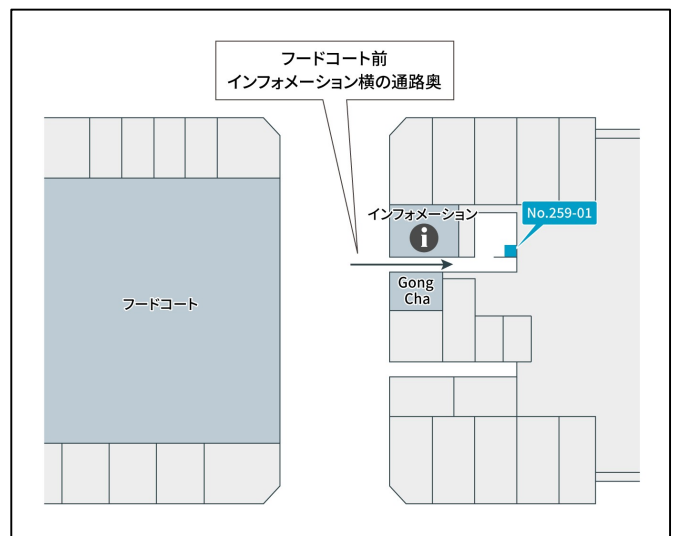

② 酒々井プレミアム・アウトレット設置場所詳細

<テレキューブ拠点一覧>

全国に220カ所520台以上展開中。下記URLよりご参照いただけます。

「テレキューブ検索Plus」 <https://telecube.jp/location/>

<個室型ワークブース「テレキューブ」について>

「テレキューブ」は、セキュリティが保たれた静かな環境で、資料作成やメールなどの業務、電話、Web会議などでのコミュニケーションが可能な防音性・遮音性に優れたワークブースです。

詳細はこちら：<https://telecube.jp>